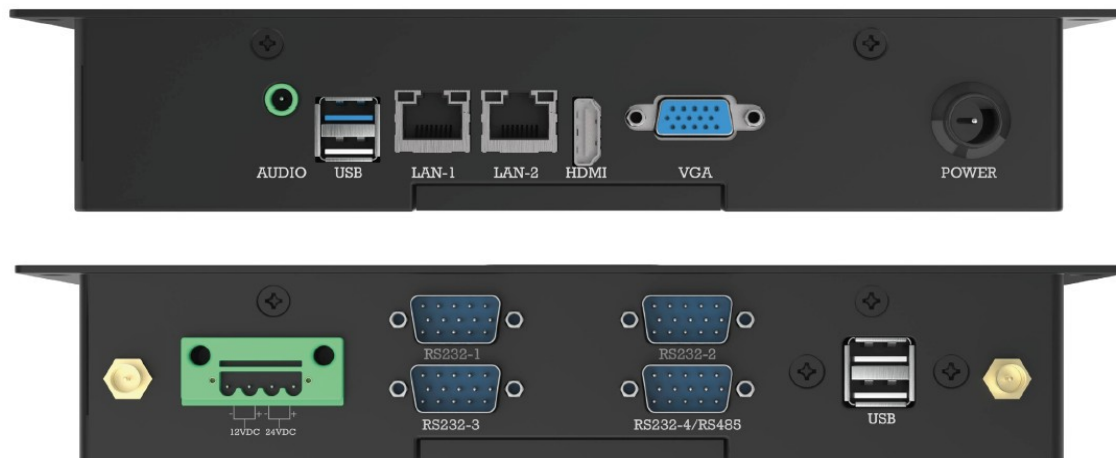

## Caractéristiques

- Ecran tactile avec navigateur web intégré
- Pare feu intégré
- Visualisation de votre imagerie
- IP65

TACTILEXXXW10

### Aperçu des types

Taille	8 pouces	12 pouces	15 pouces	17 pouces	19 pouces
Résolution	1024x768	1024x768	1024x768	1280x1024	1280x1024
Contraste	300cd/m2	350cd/m2	300cd/m2	300cd/m2	300cd/m2
Ecran	Type résistif				
Processeur	Intel 1,9 GHz Quatres coeurs				
RAM	4 Go DDR3 SODIMM				
Stockage	M-SATA 32 Go				
E/S	2xRS232 / 4XUSB / 2xLAN RJ45 / 1 bouton M/A / Entrée 1 X12 VDC / Entrée 1x24VDC				
Alimentation	24 VDC & 12 VDC ( adaptateur 230VAC → 12VDC fournit )				
Consommation	24VDC 30W	24VDC 35W	24VDC 35W	24VDC 45W	24VDC 45W
Taille	240 x 195 x 52	340 x 270 x 70	415 x 320 x 70	450 x 360 x 70	480 x 390 x 70
Poid	2,4 kg	3,2 kg	3,6 kg	4,2 kg	4,6 kg
Syst d'exploitation	Windows 10 IOT				