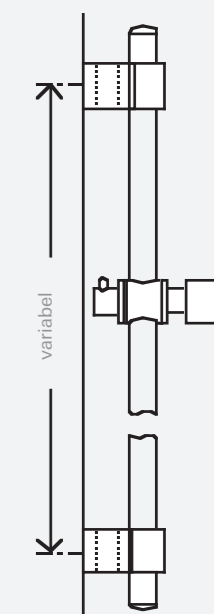

Pour un agrément maximal et une gêne minimale, notre nouveau système de barre disponible en deux longueurs (600 mm et 900 mm) vous permet de remplacer votre douche existante sans avoir à remplacer le carrelage.

Il vous suffit de positionner les deux fixations à l'endroit où se trouvaient les anciennes et d'y installer la barre. Les deux fixations sont dotées d'un collier intégral, tandis que le curseur de la barre assure un positionnement de la douche d'une grande précision et d'une sécurité optimale.

Set d'extension

Pour faire une expérience envoi de douche de tête, il vous suffit de fixer la douchette à main Rainshower 160 mm sur notre set d'extension.