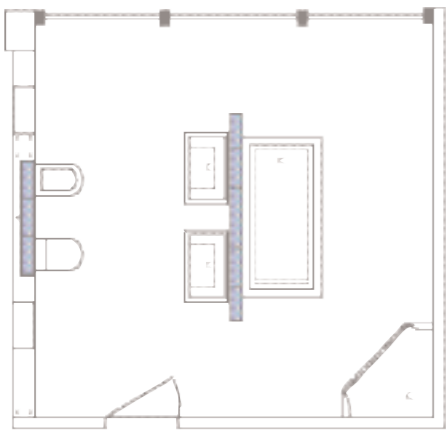

Systemes sanitaires

Créez une salle de bains contemporaine aux lignes épurées, en recourant à notre gamme de bâtis supports et systèmes de chasse d'eau encastrés GROHE.

Les changements dans nos styles de vie et les progrès technologiques ont transformé nos salles de bains. Autrefois espaces purement fonctionnels, elles se muent peu à peu en véritables pièces à vivre au cœur de la maison. Notre désir de créer un espace à la fois relaxant et parfaitement performant, nous incite à nous orienter vers des salles de bains plus épurées, où seuls les éléments esthétiques sont exposés à la vue. Notre gamme de systèmes sanitaires vous permet de créer la salle de bains de vos rêves, en vous offrant notamment la possibilité de fixer, de manière sûre et rapide, des éléments sanitaires suspendus, ainsi qu'un grand nombre de solutions sophistiquées en matière de chasse d'eau.