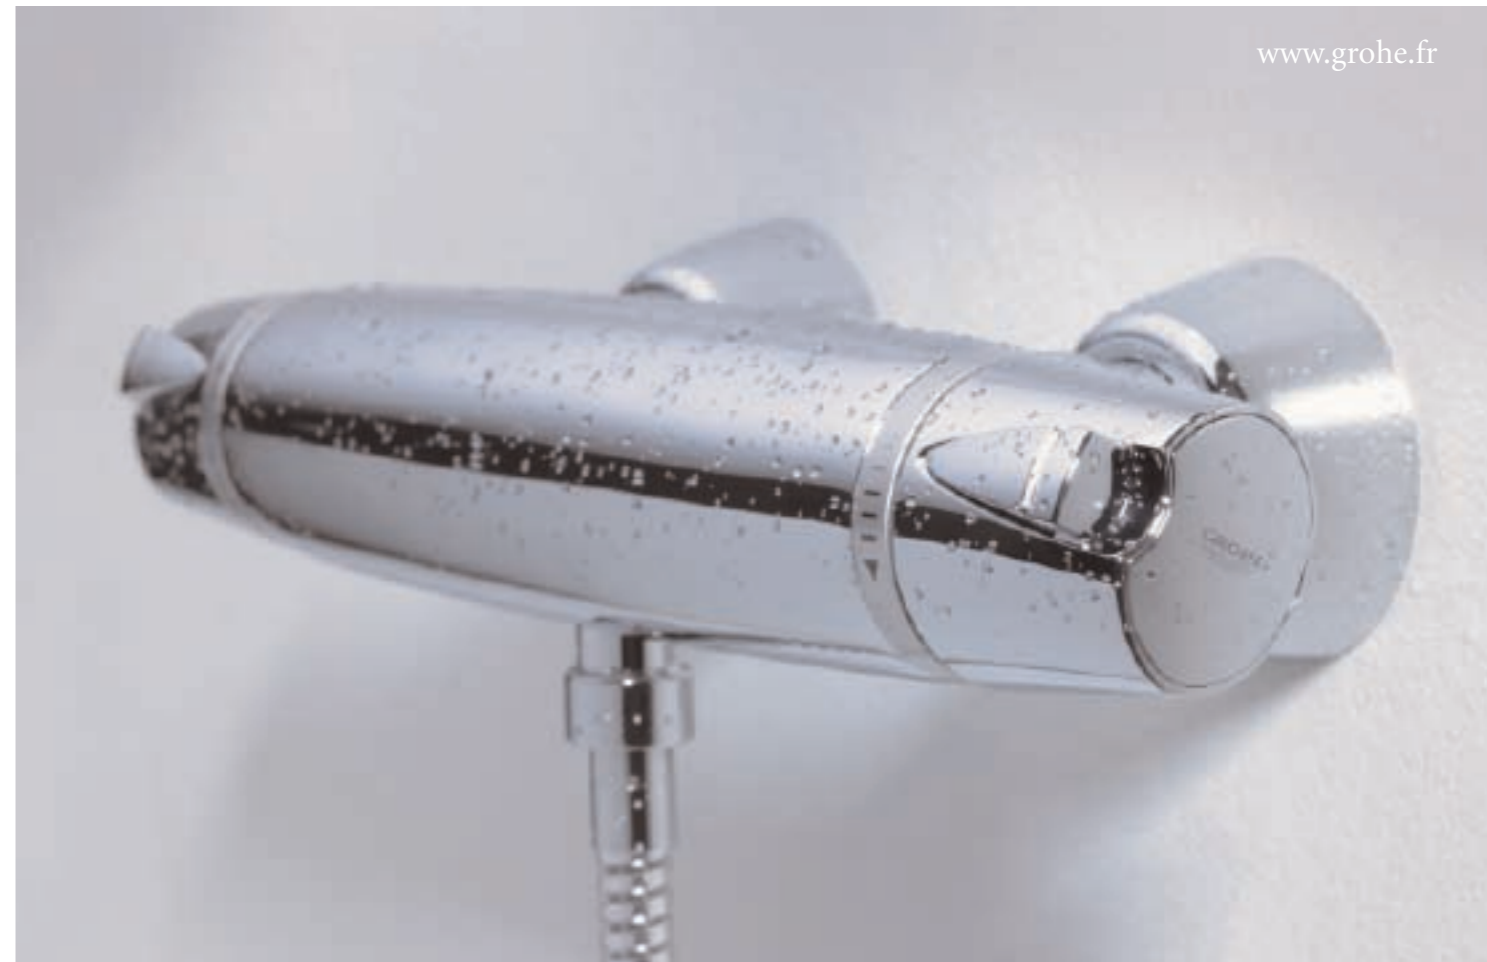

Grohtherm 3000

Pour un style moderne et sculptural, et des fonctions haut de gamme, optez pour notre mitigeur thermostatique Grohtherm 3000: il représente la quintessence même du design moderne. Toutes nos technologies d'excellence (**GROHE TurboStat®**, **GROHE CoolTouch®**, SafeStop, EcoButton et EasyLogic) sont ici réunies dans un design harmonieux, agréable au toucher, bénéficiant d'une finition artisanale qui lui confère un fini chromé éblouissant et impeccable. Pour une expérience de douche unique, optez pour notre système de douche Grohtherm 3000 et associez les avantages de la technologie GROHE TurboStat® à notre système de douche Movario Five, doté de la technologie **GROHE DreamSpray®**. Il s'agit là d'un must pour toutes les salles de bains de style.

19 358 + 35 500 505,00 €
Ensemble thermostatique encastré
bain/douche 1/2 " avec aqua-
dimmer

19 359 + 35 500 476,00 €
Ensemble thermostatique encastré
bain/douche 1/2 " avec robinet
arrêt

19 356 + 35 500 456,00 €
Ensemble thermostatique encastré
centrale avec corps 1/2 " ou 3/4 "