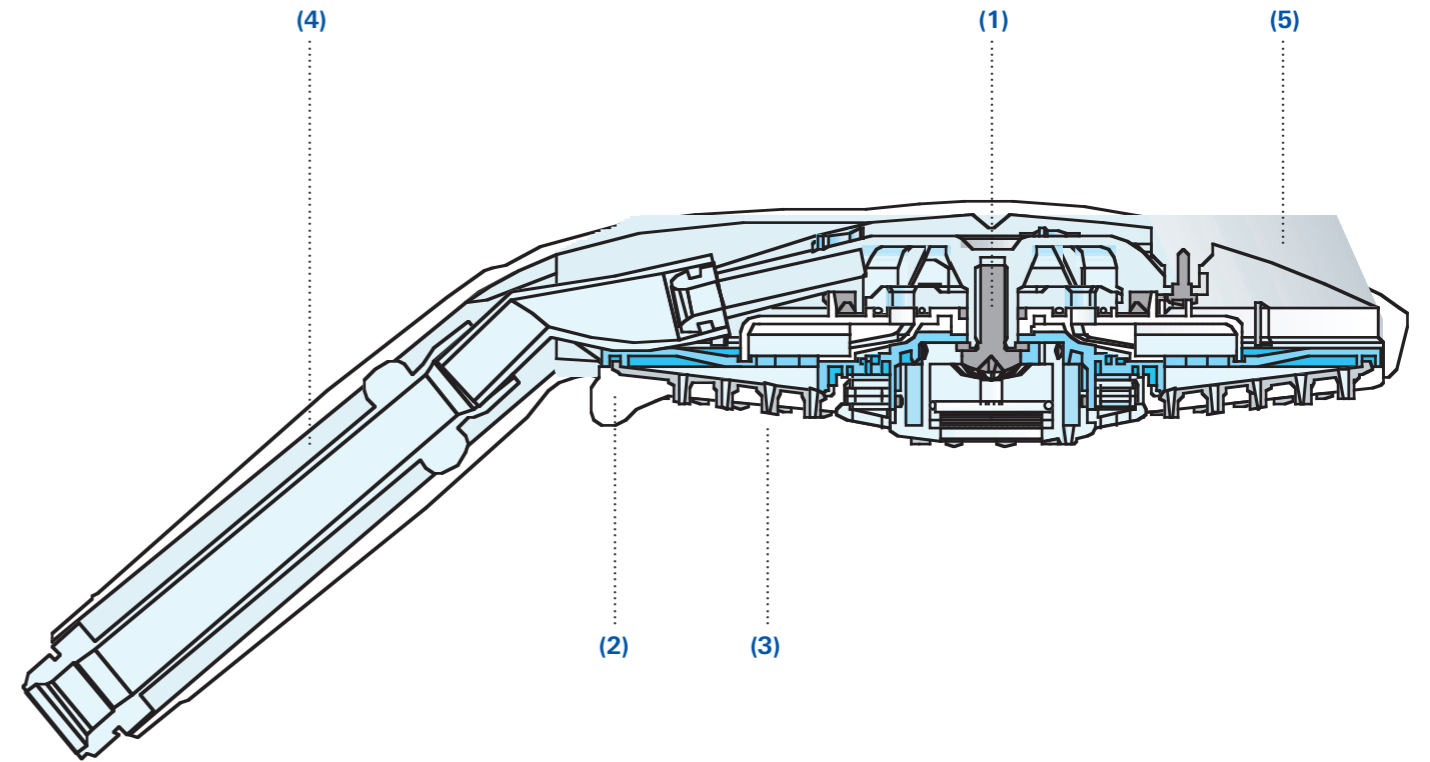

GROHE DreamSpray®

Tous les dispositifs de douche intègrent la technologie **GROHE DreamSpray®**. Cette formule gagnante de qualité et d'innovation permet d'obtenir une distribution optimale de l'eau et d'offrir ainsi une expérience incomparable à leurs utilisateurs. En tant qu'experts dans le domaine de la technologie de l'eau, il est de notre devoir de développer des douchettes de qualité supérieure, dotées de caractéristiques d'exception.

(1) Tout comme les voitures, les douches sont également équipées de moteurs. La qualité exceptionnelle, la précision et la quantité même des éléments constitutifs distinguent les douchettes GROHE de celles de nos concurrents.

(2) Notre design unique permet de répartir la même quantité d'eau sur chacune des buses de la douchette, et d'offrir ainsi un jet uniforme. Quel que soit le type de jet que vous choisissiez (large, pluie, shampoing, concentré ou massage), vous êtes ainsi assuré de vivre une expérience absolument exaltante.

(3) Avec notre système SpeedClean, la formation de calcaire appartient désormais au passé. Il suffit d'essuyer nos buses en silicone avec un chiffon ou la paume de la main pour éliminer toute trace de calcaire.

(4) La technologie **GROHE Cool-Touch®** crée une barrière thermique entre l'eau chaude et la surface de toutes nos douchettes à main. Ceci évite le craquellement du fini chromé et garantit que la douchette ne deviendra jamais trop chaude; un atout notoire si vous utilisez de l'eau à température très élevée pour nettoyer votre baignoire.

(5) Avec toutes ces caractéristiques fascinantes, associées aux avantages de la technologie **GROHE StarLight®** (pour un fini chromé étincelant), nos douchettes vous procureront à coup sûr des années de satisfaction et de plaisir.