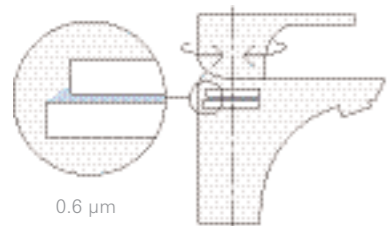

Technologie GROHE

Sept décennies de recherche et de développement ont abouti à l'élaboration d'une gamme de produits réputés à l'échelle internationale pour leur excellence technique et leur longévité. Vous trouverez dans cette brochure des informations de référence relatives à nos diverses technologies de l'eau, toutes développées dans le but de vous permettre de vivre avec GROHE une expérience différente, spéciale et supérieure.

GROHE SilkMove®

Lorsqu'il est question de douceur et délicatesse, les robinets GROHE s'affichent comme étant nettement supérieurs aux autres. Nos cartouches, de conception unique, sont fabriquées en interne, à partir d'un alliage céramique éprouvé, et sont revêtues d'un lubrifiant spécial au Téflon. La technologie GROHE SilkMove® garantit ainsi de nombreuses années de confort et de fiabilité sans entretien, tandis qu'un angle de fonctionnement extra-large permet de faire progressivement passer la température du chaud au froid, en douceur et avec la plus extrême précision.

GROHE StarLight®

Notre finition chromée éblouissante est absolument unique en son genre, grâce à la technologie GROHE StarLight®. Notre processus de placage au chrome, perfectionné au cours de 70 années de développement, engendre une couche épaisse et uniforme, et un fini de surface considéré comme l'un des plus performants au monde. Il en résulte un éclat lumineux, semblable à celui d'un miroir, résistant aux salissures, aux éraflures et au ternissement, et permettant ainsi aux produits de conserver l'aspect du neuf pendant des années.

GROHE TurboStat®