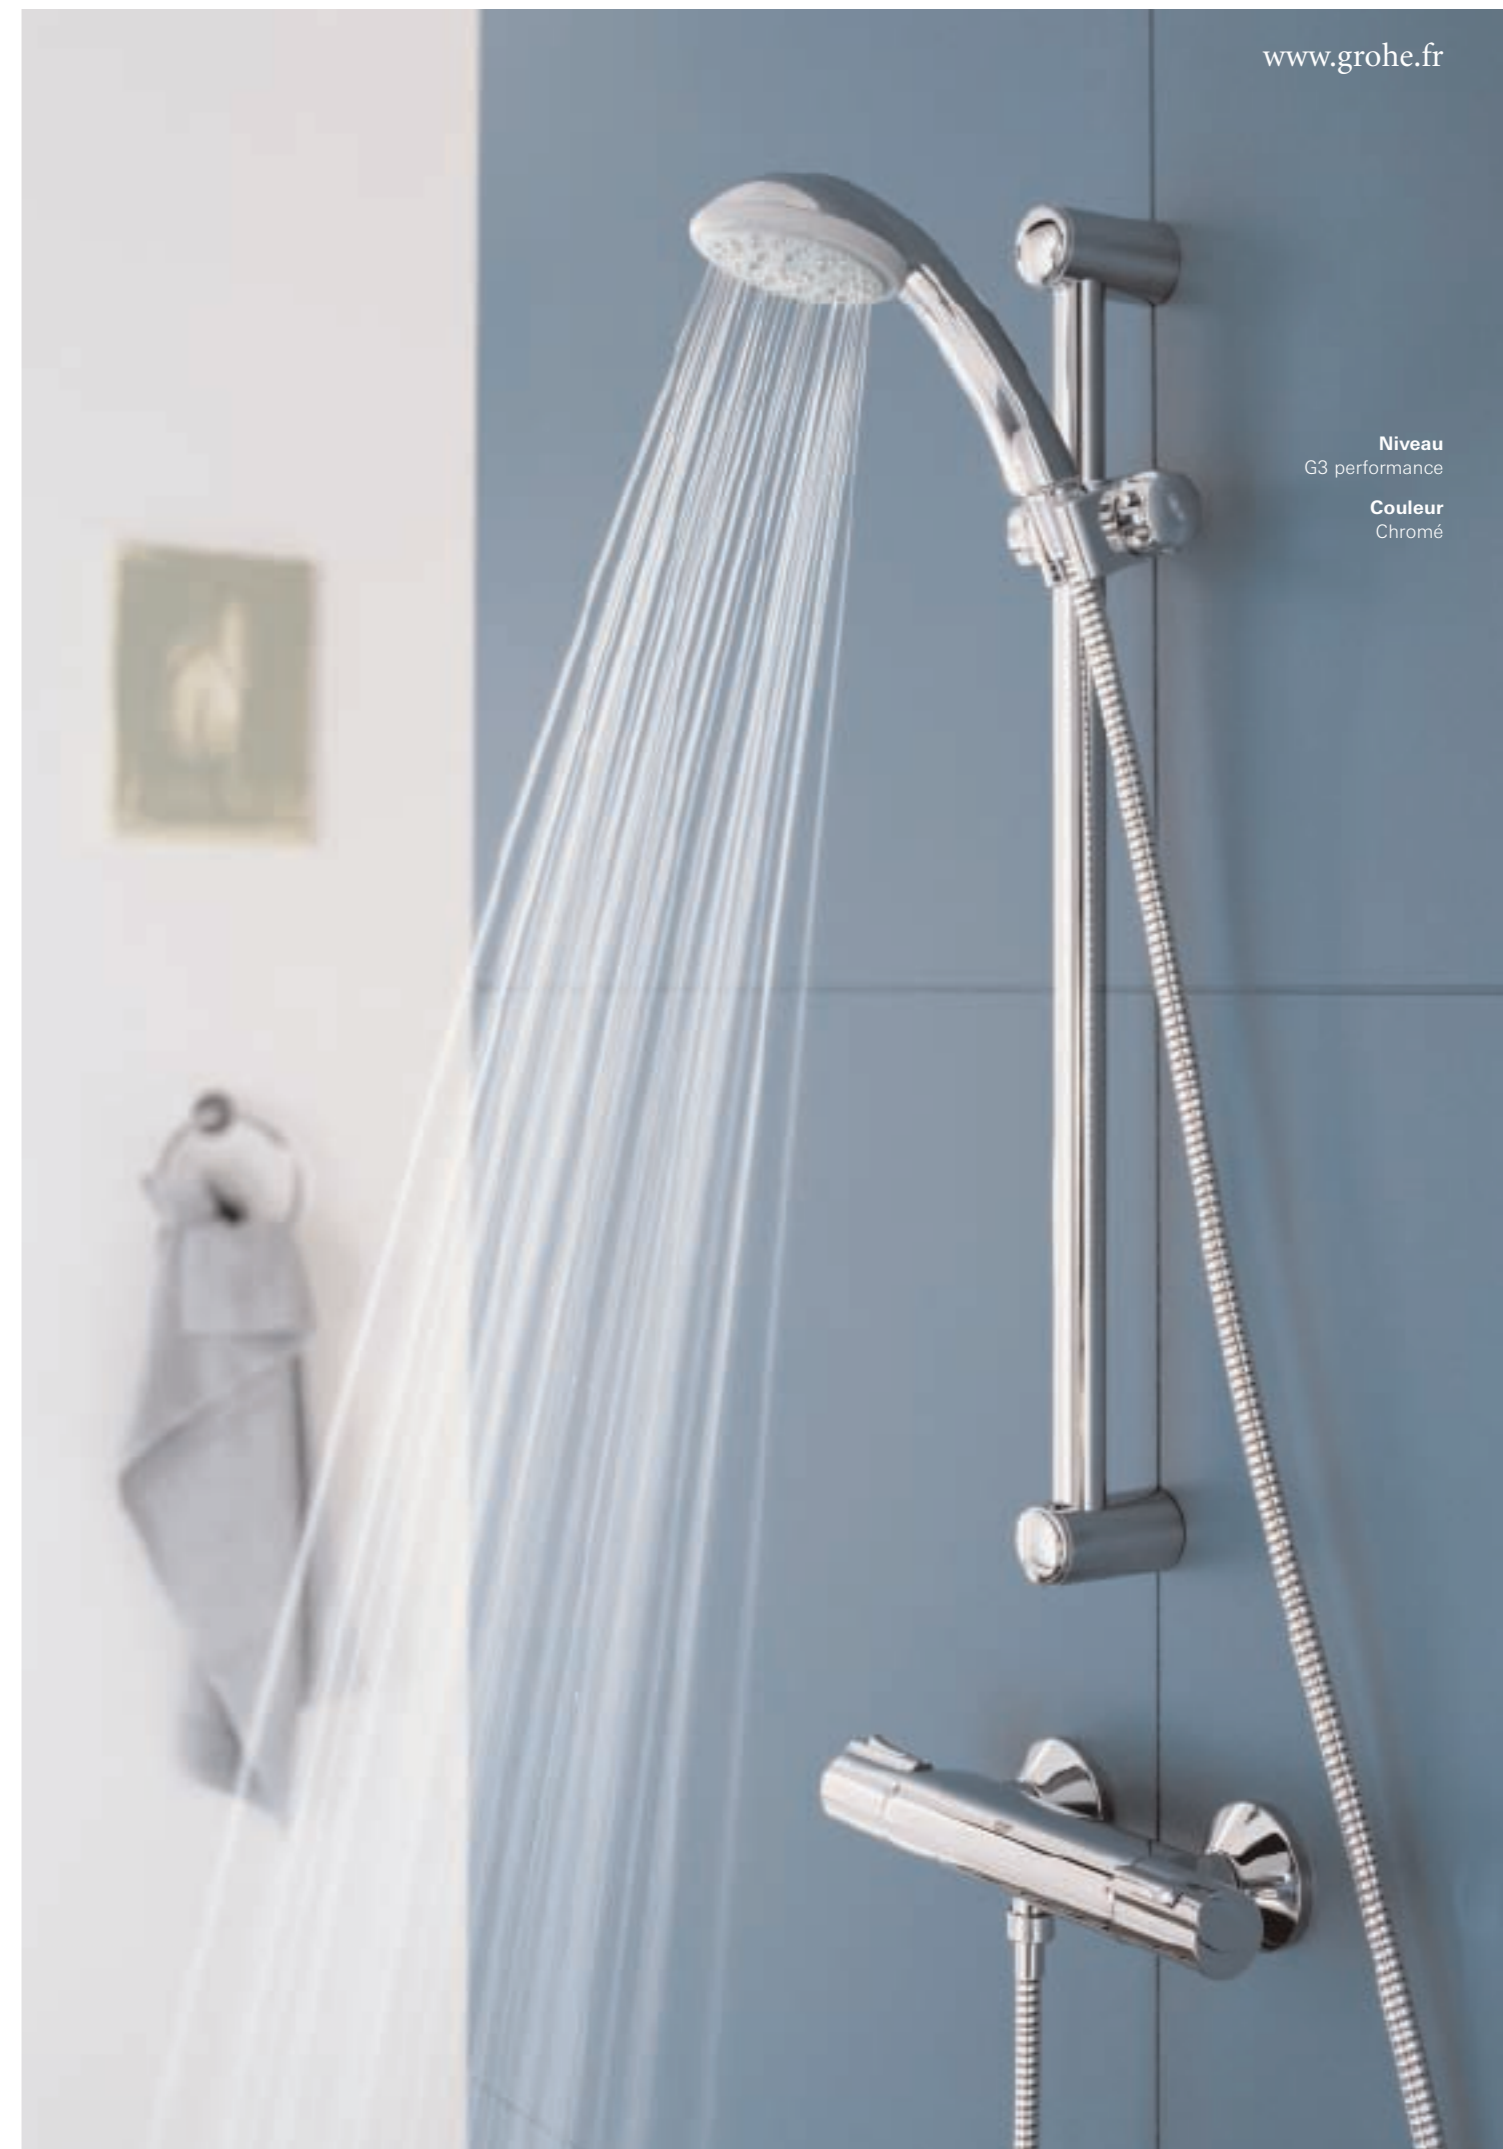

Niveau
G3 performance

Couleur
Chromé