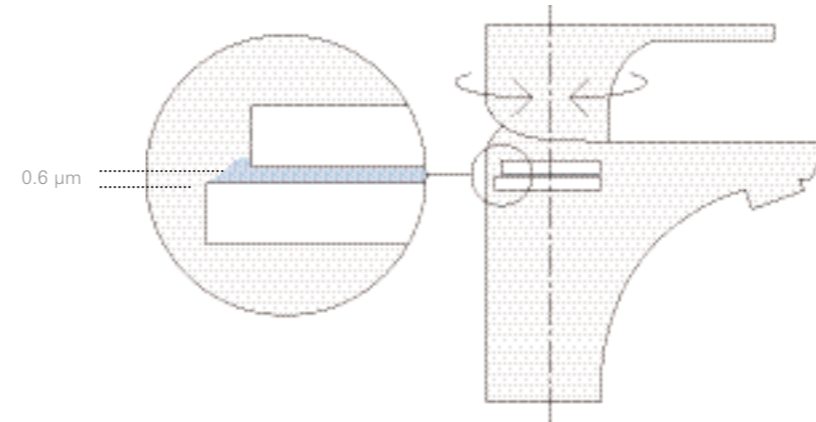

GROHE SilkMove®

Seuls nos robinets sont à même de vous offrir l'expérience unique **GROHE SilkMove®**. Doux et agréables à manier, nos mitigeurs mono-commande attestent de la qualité et de la supériorité de notre marque. L'expérience sensorielle offerte par un robinet GROHE est riche et forte; tandis que vous faites passer la température du chaud au froid, un disque en céramique glisse sans effort sur un autre, avec une précision absolue. GROHE SilkMove® est une sensation interactive que vous expérimenterez jour après jour, pendant toute la durée de vie de votre mitigeur.

La cartouche constitue l'élément névralgique de chaque robinet et le lieu où sont logés les disques en céramique. Le levier du robinet est relié aux disques par une tige. GROHE utilise du laiton pour sa résistance et sa solidité. Tandis que les disques se déplacent l'un sur l'autre, ils bloquent l'eau ou la laissent passer. La qualité et l'usinage de ces éléments affectent par conséquent notablement la performance de votre robinet.

La société GROHE est l'un des tout premiers fabricants mondiaux de robinet et l'un des rares à fabriquer ses propres cartouches. Nos cartouches sont réalisées selon un processus de haute technologie et sont constituées de disques réalisés dans un alliage céramique éprouvé. Polie comme un miroir, la surface des disques est ensuite revêtue d'un lubrifiant spécial au Téflon® pour un fonctionnement sans friction. Et parce que nos robinets sont destinés à résister à des années d'utilisation, nous incorporons des micro-chambres de ce lubrifiant au sein de la cartouche, pour des années de fonctionnement.

Grâce à cette technologie de pointe, nos mitigeurs bénéficient d'un angle de fonctionnement extra-large, vous permettant de gérer très précisément le flux et la température de l'eau.