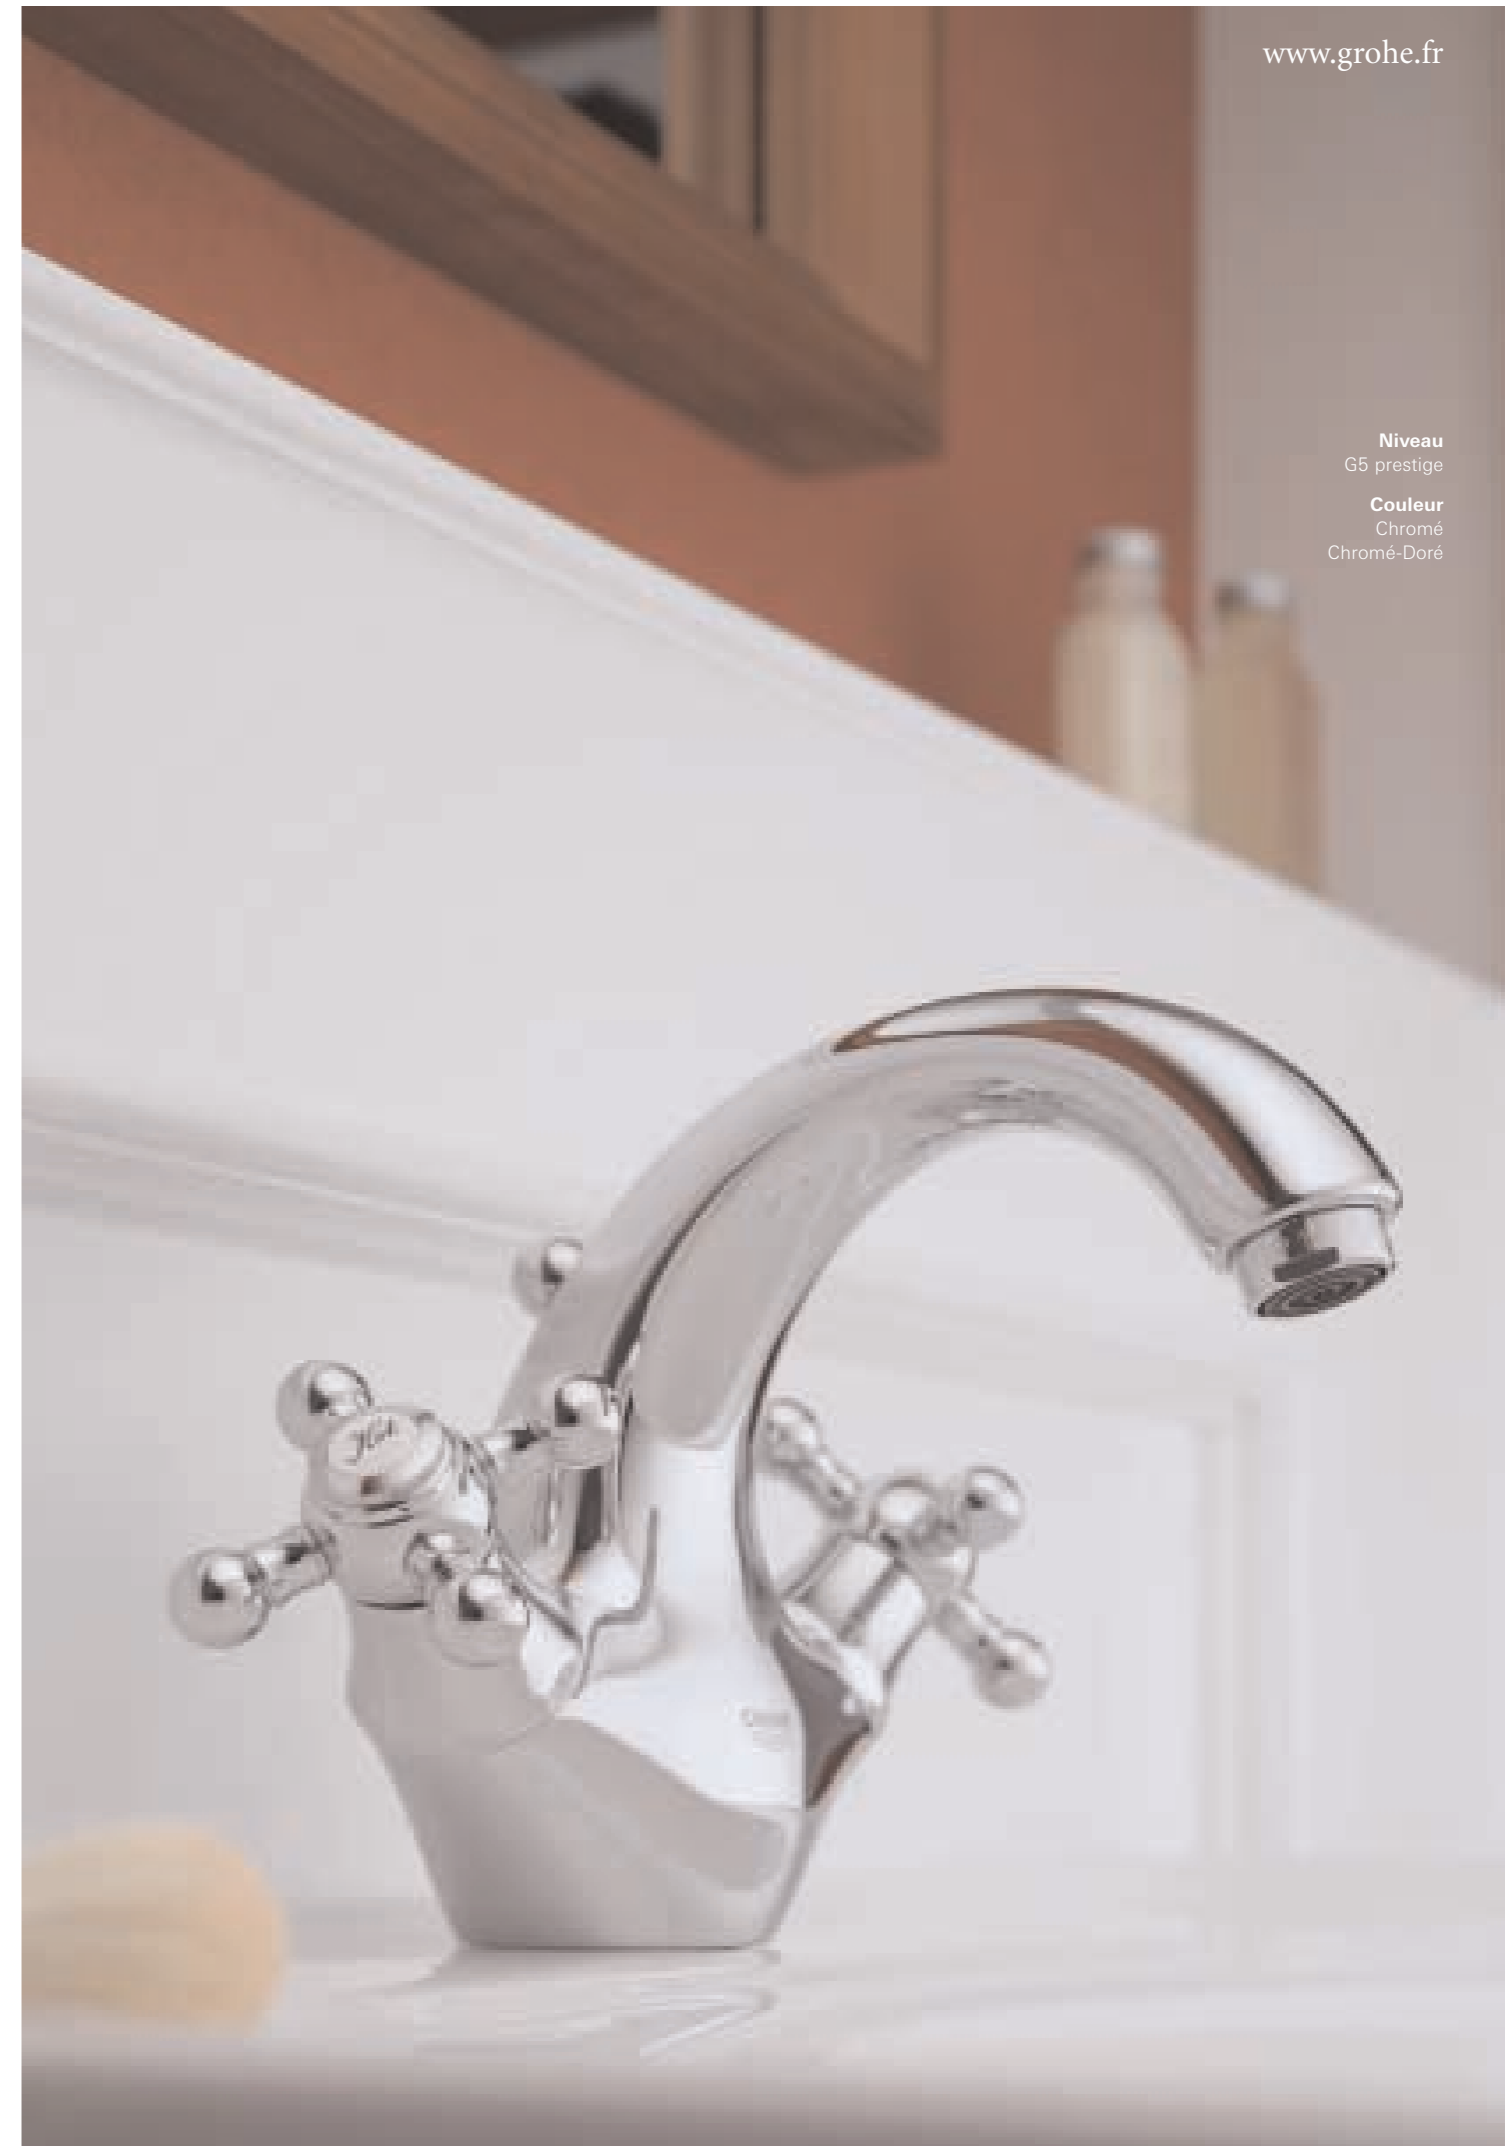

Sinfonia

Mariage élégant d'un design empreint de nostalgie et d'une remarquable perfection technique, le robinet Sinfonia rend avant tout hommage au charme et au luxe. Avec ses poignées rétro et son corps en forme de gouttelette, Sinfonia apportera une touche d'élégance et d'individualité à votre salle de bains. Nous vous proposons là un robinet, extrêmement tactile, et doté, comme tous nos robinets, de la technologie **GROHE StarLight®**. Sinfonia est disponible en plusieurs finitions, vous offrant ainsi la possibilité d'apporter à votre salle de bains une touche finale raffinée.

Niveau
G5 prestige

Couleur
Chromé
Chromé-Doré

20 014 IG chromé-doré 770,00 €
20 014 chromé 515,00 €
Mélangeur 3 trous lavabo

21 014 IG chromé-doré 489,00 €
21 014 chromé 402,00 €
Mélangeur monotrou, bec mobile

24 003 IG chromé-doré 483,00 €
24 003 chromé 371,00 €
Mélangeur bidet, mousseur à rotule

21 012 IG chromé-doré 464,00 €
21 012 chromé 371,00 €
Mélangeur monotrou, bec fixe