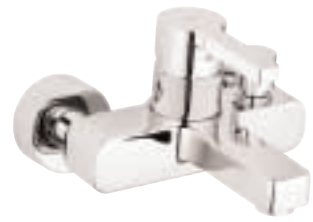

32 115 210,00 €
Mitigeur lavabo grand modèle

32 250 305,00 €
Mitigeur vasque rehaussé

32 109 199,00 €
Mitigeur lavabo petit modèle

33 848 245,00 €
Mitigeur bidet

Niveau
G4 premium

Couleur
Chromé

Accessoires
page 136