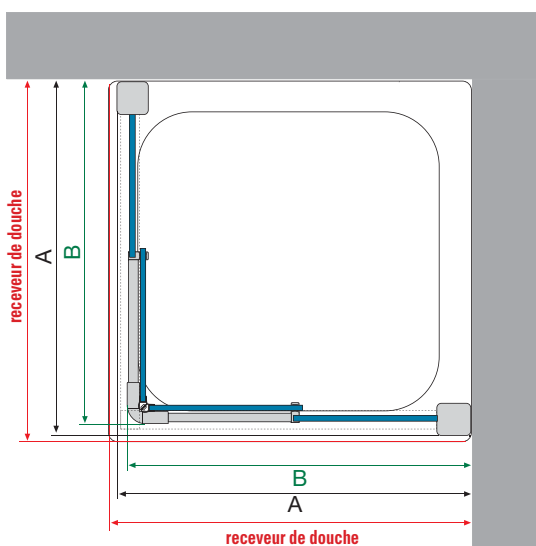

\*\* Les mesures se réfèrent à ce qui a été relevé du mur au bord extérieur du receveur de douche et elles NE correspondent PAS à l'encombrement effectif de la paroi.

## DÉTAIL DES MESURES