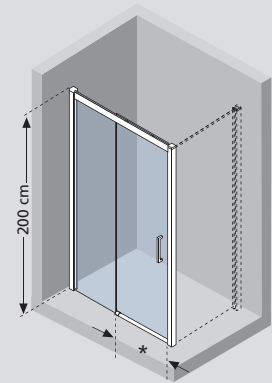

# KUADRA 2P

Porte à 2 panneaux dont 1 coulissante  
Verre 8 mm

Verre trempé de sécurité certifié UNI EN 14428.

Exemple de composition du code: **KUAD2P96** + **S-** + **1K** = **KUAD2P96S-1K**

FINITION PROFILES	MESURES (cm)	CODE	CHOIX VERSION		CHOIX VERRE		PASSAGE (cm)
			GAUCHE	DROITE	TRANSPARENT	SÉRIGRAPHIE RAVENNA	
<b>CHROME</b> 	**	<b>KUAD2P96</b>	 <b>S-</b>	 <b>D-</b>	 <b>1K</b>	 <b>51K</b>	*
	96↔102	<b>KUAD2P102</b>					36
	102↔108	<b>KUAD2P108</b>					39
	108↔114	<b>KUAD2P114</b>					42
	114↔120	<b>KUAD2P120</b>					45
	120↔126	<b>KUAD2P126</b>					48
	126↔132	<b>KUAD2P132</b>					51
	132↔138	<b>KUAD2P138</b>					54
	138↔144	<b>KUAD2P144</b>					57
	144↔150	<b>KUAD2P150</b>					60
	150↔156	<b>KUAD2P156</b>					63
	156↔162	<b>KUAD2P162</b>					66
	162↔168	<b>KUAD2P168</b>					69
	168↔174	<b>KUAD2P174</b>					72
	174↔180	<b>KUAD2P174</b>					74

\*\* Les mesures se réfèrent à ce qui a été relevé du mur au bord extérieur du receveur de douche et elles NE correspondent PAS à l'encombrement effectif de la paroi.