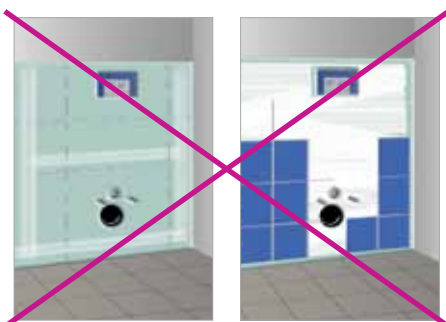

### Acoustique

Isolation WC/meuble optimisée pour une utilisation confortable. Un set d'isolation est fourni pour absorber les vibrations, ce qui rend l'utilisation de la chasse plus silencieuse.

**1** Fixation de la plaque de bois, du bâti-support et des raccords plomberie.

**2** Ajustement du meuble d'habillage Duofix sur bâti-support.

**3** Fixation de la cuvette suspendue et de la plaque de déclenchement.

Profitez pleinement de la solution suspendue en un clic !

Un seul intervenant suffit